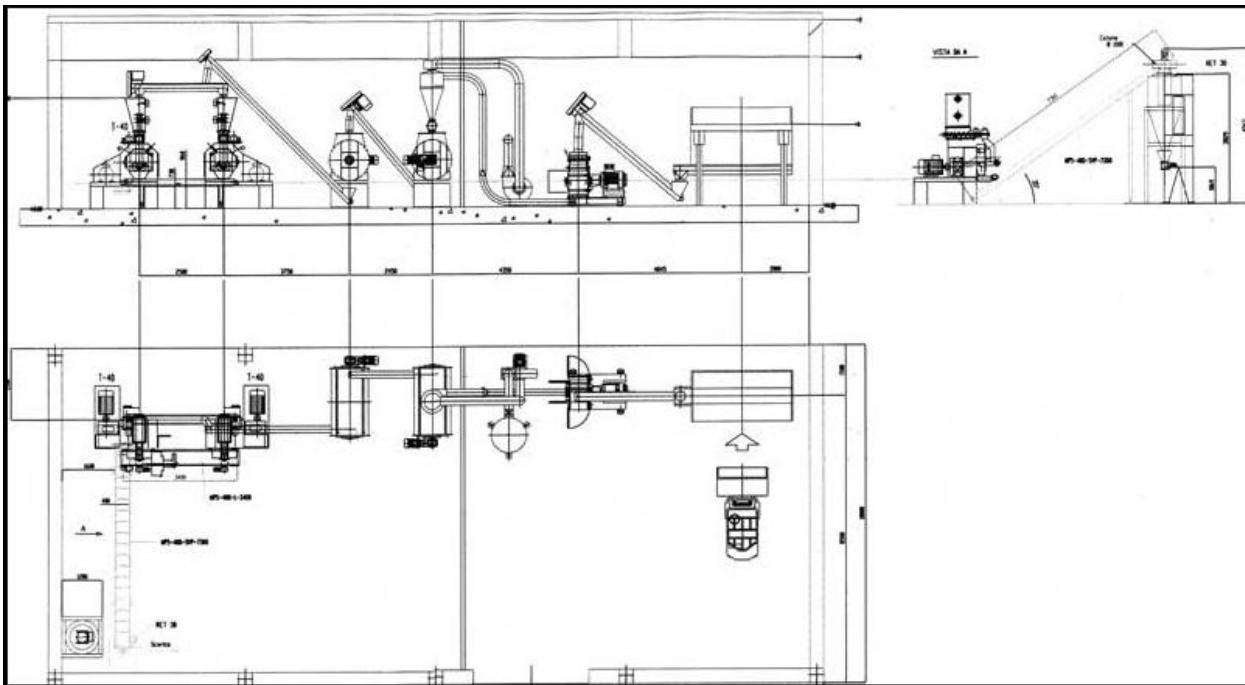

Алматы (7273)495-231
Ангарск (3955)60-70-56
Архангельск (8182)63-90-72
Астрахань (8512)99-46-04
Барнаул (3852)73-04-60
Белгород (4722)40-23-64
Благовещенск (4162)22-76-07
Брянск (4832)59-03-52
Владивосток (423)249-28-31
Владикавказ (8672)28-90-48
Владимир (4922)49-43-18
Волгоград (844)278-03-48
Вологда (8172)26-41-59
Воронеж (473)204-51-73
Екатеринбург (343)384-55-89
Иваново (4932)77-34-06
Ижевск (3412)26-03-58
Иркутск (395)279-98-46
Казань (843)206-01-48

Калининград (4012)72-03-81
Калуга (4842)92-23-67
Кемерово (3842)65-04-62
Киров (8332)68-02-04
Коломна (4966)23-41-49
Кострома (4942)77-07-48
Краснодар (861)203-40-90
Красноярск (391)204-63-61
Курган (3522)50-90-47
Курск (4712)77-13-04
Липецк (4742)52-20-81
Магнитогорск (3519)55-03-13
Москва (495)268-04-70
Мурманск (8152)59-64-93
Набережные Челны (8552)20-53-41
Нижний Новгород (831)429-08-12
Новокузнецк (3843)20-46-81
Новосибирск (383)227-86-73
Ноябрьск (3496)41-32-12

Омск (3812)21-46-40
Орел (4862)44-53-42
Оренбург (3532)37-68-04
Пенза (8412)22-31-16
Пермь (342)205-81-47
Петрозаводск (8142)55-98-37
Псков (8112)59-10-37
Ростов-на-Дону (863)308-18-15
Рязань (4912)46-61-64
Самара (846)206-03-16
Санкт-Петербург (812)309-46-40
Саранск (8342)22-96-24
Саратов (845)249-38-78
Севастополь (8692)22-31-93
Симферополь (3652)67-13-56
Смоленск (4812)29-41-54
Сочи (862)225-72-31
Ставрополь (8652)20-65-13
Сургут (3462)77-98-35

Сыктывкар (8212)25-95-17
Тамбов (4752)50-40-97
Тверь (4822)63-31-35
Тольятти (8482)63-91-07
Томск (3822)98-41-53
Тула (4872)33-79-87
Тюмень (3452)66-21-18
Улан-Удэ (3012)59-97-51
Ульяновск (8422)24-23-59
Уфа (347)229-48-12
Хабаровск (4212)92-98-04
Чебоксары (8352)28-53-07
Челябинск (351)202-03-61
Череповец (8202)49-02-64
Чита (3022)38-34-83
Якутск (4112)23-90-97
Ярославль (4852)69-52-93