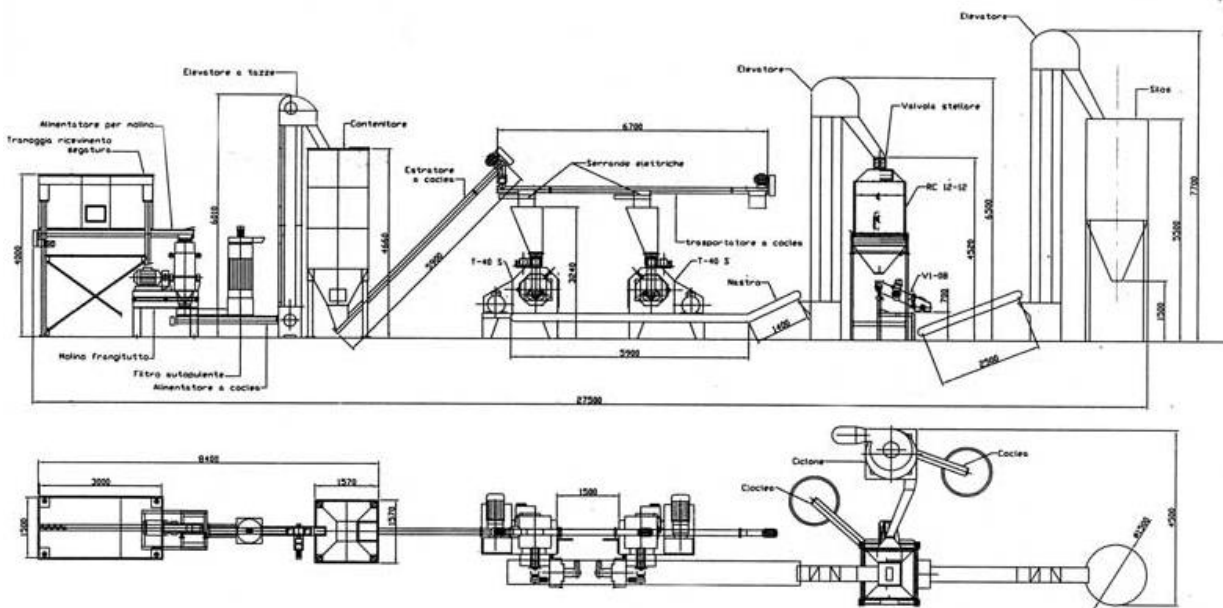

Алматы (7273)495-231
Ангарск (3955)60-70-56
Архангельск (8182)63-90-72
Астрахань (8512)99-46-04
Барнаул (3852)73-04-60
Белгород (4722)40-23-64
Благовещенск (4162)22-76-07
Брянск (4832)59-03-52
Владивосток (423)249-28-31
Владикавказ (8672)28-90-48
Владимир (4922)49-43-18
Волгоград (844)278-03-48
Вологда (8172)26-41-59
Воронеж (473)204-51-73
Екатеринбург (343)384-55-89
Иваново (4932)77-34-06
Ижевск (3412)26-03-58
Иркутск (395)279-98-46
Казань (843)206-01-48

Калининград (4012)72-03-81
Калуга (4842)92-23-67
Кемерово (3842)65-04-62
Киров (8332)68-02-04
Коломна (4966)23-41-49
Кострома (4942)77-07-48
Краснодар (861)203-40-90
Красноярск (391)204-63-61
Курган (3522)50-90-47
Курск (4712)77-13-04
Липецк (4742)52-20-81
Магнитогорск (3519)55-03-13
Москва (495)268-04-70
Мурманск (8152)59-64-93
Набережные Челны (8552)20-53-41
Нижний Новгород (831)429-08-12
Новокузнецк (3843)20-46-81
Новосибирск (383)227-86-73
Ноябрьск (3496)41-32-12

Омск (3812)21-46-40
Орел (4862)44-53-42
Оренбург (3532)37-68-04
Пенза (8412)22-31-16
Пермь (342)205-81-47
Петрозаводск (8142)55-98-37
Псков (8112)59-10-37
Ростов-на-Дону (863)308-18-15
Рязань (4912)46-61-64
Самара (846)206-03-16
Санкт-Петербург (812)309-46-40
Саранск (8342)22-96-24
Саратов (845)249-38-78
Севастополь (8692)22-31-93
Симферополь (3652)67-13-56
Смоленск (4812)29-41-54
Сочи (862)225-72-31
Ставрополь (8652)20-65-13
Сургут (3462)77-98-35

Сыктывкар (8212)25-95-17
Тамбов (4752)50-40-97
Тверь (4822)63-31-35
Тольятти (8482)63-91-07
Томск (3822)98-41-53
Тула (4872)33-79-87
Тюмень (3452)66-21-18
Улан-Удэ (3012)59-97-51
Ульяновск (8422)24-23-59
Уфа (347)229-48-12
Хабаровск (4212)92-98-04
Чебоксары (8352)28-53-07
Челябинск (351)202-03-61
Череповец (8202)49-02-64
Чита (3022)38-34-83
Якутск (4112)23-90-97
Ярославль (4852)69-52-93