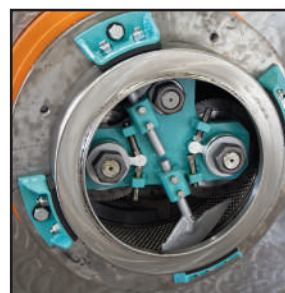

T-40

T-51

| Mod. | A (mm) | B (mm) | C (mm) | Potenza kW |
|------|--------|--------|--------|------------|
| T-22 | 610    | 1565   | 1630   | 15         |
| T-25 | 610    | 1565   | 1630   | 22         |
| T-30 | 1450   | 1550   | 1660   | 55         |
| T-40 | 1860   | 2020   | 2500   | 90 ÷ 110   |
| T-42 | 1860   | 2020   | 2500   | 110 ÷ 132  |
| T-51 | 1860   | 2020   | 2500   | 110 ÷ 132  |
| T-53 | 2400   | 2620   | 2800   | 2 x 90     |
| T-66 | 2480   | 3105   | 3050   | 2 x 110    |
| T-85 | 3000   | 3400   | 3300   | 2 x 160    |