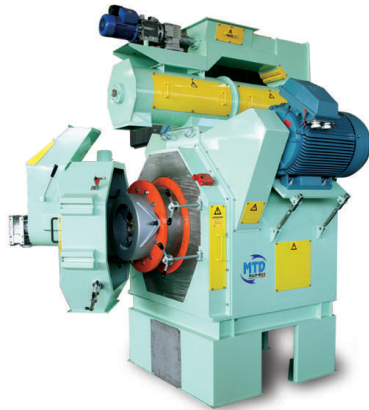

T-40

T-51

| Mod. | A (mm) | B (mm) | C (mm) | Potenza kW |
|------|--------|--------|--------|------------|
| T-22 | 610    | 1565   | 1630   | 15         |
| T-25 | 610    | 1565   | 1630   | 22         |
| T-30 | 1450   | 1550   | 1660   | 55         |
| T-40 | 1860   | 2020   | 2500   | 90 ÷ 110   |
| T-42 | 1860   | 2020   | 2500   | 110 ÷ 132  |
| T-51 | 1860   | 2020   | 2500   | 110 ÷ 132  |
| T-53 | 2400   | 2620   | 2800   | 2 x 90     |
| T-66 | 2480   | 3105   | 3050   | 2 x 110    |
| T-85 | 3000   | 3400   | 3300   | 2 x 160    |

T-53

T-66

Cubettatrice versatile e semplice nella sua utilizzazione; adatta alla cubettatura di mangimi, concimi e prodotti di piccola pezzatura. Versione uno o due motori con trafilata anulare di diametro interno variabile da 220 a 850 mm e trasmissione mezzo cinghie trapezoidali.

Versatile and easy-to-use pellet press suitable for pelletizing fodder, fertilizers and small size products. Models with one or two motors, with annular die (inside diameter variable from 220 to 850 mm) and V-belt drive.

Presse à agglomérer flexible et facile à utiliser; elle est indiquée pour traiter les provendes, les engrais et les produits de petites dimensions. Version à un ou deux moteurs avec filière annulaire dont le diamètre interne de 220 à 850 mm et transmission par courroies trapézoïdales.