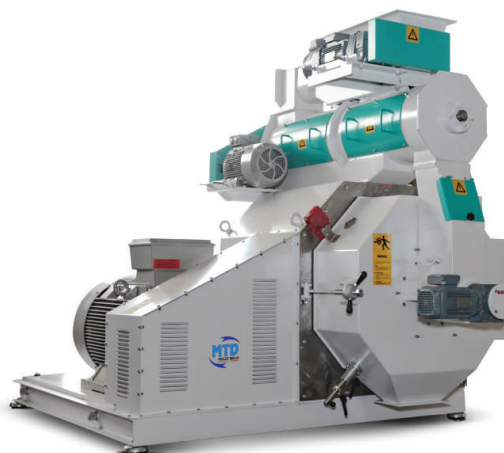

T-51

Mod.	A (mm)	B (mm)	C (mm)	Potenza kW
T-22	610	1565	1630	15
T-25	610	1565	1630	22
T-30	1450	1550	1660	55
T-40	1860	2020	2500	90 ÷ 110
T-42	1860	2020	2500	110 ÷ 132
T-51	1860	2020	2500	110 ÷ 132
T-53	2400	2620	2800	2 x 90
T-66	2480	3105	3050	2 x 110
T-85	3000	3400	3300	2 x 160

Алматы (7273)495-231
Ангарск (3955)60-70-56
Архангельск (8182)63-90-72
Астрахань (8512)99-46-04
Барнаул (3852)73-04-60
Белгород (4722)40-23-64
Благовещенск (4162)22-76-07
Брянск (4832)59-03-52
Владивосток (423)249-28-31
Владикавказ (8672)28-90-48
Владимир (4922)49-43-18
Волгоград (844)278-03-48
Вологда (8172)26-41-59
Воронеж (473)204-51-73
Екатеринбург (343)384-55-89
Иваново (4932)77-34-06
Ижевск (3412)26-03-58
Иркутск (395)279-98-46
Казань (843)206-01-48

Калининград (4012)72-03-81
Калуга (4842)92-23-67
Кемерово (3842)65-04-62
Киров (8332)68-02-04
Коломна (4966)23-41-49
Кострома (4942)77-07-48
Краснодар (861)203-40-90
Красноярск (391)204-63-61
Курган (3522)50-90-47
Курск (4712)77-13-04
Липецк (4742)52-20-81
Магнитогорск (3519)55-03-13
Москва (495)268-04-70
Мурманск (8152)59-64-93
Набережные Челны (8552)20-53-41
Нижний Новгород (831)429-08-12
Новокузнецк (3843)20-46-81
Новосибирск (383)227-86-73
Ноябрьск (3496)41-32-12

Омск (3812)21-46-40
Орел (4862)44-53-42
Оренбург (3532)37-68-04
Пенза (8412)22-31-16
Пермь (342)205-81-47
Петрозаводск (8142)55-98-37
Псков (8112)59-10-37
Ростов-на-Дону (863)308-18-15
Рязань (4912)46-61-64
Самара (846)206-03-16
Санкт-Петербург (812)309-46-40
Саранск (8342)22-96-24
Саратов (845)249-38-78
Севастополь (8692)22-31-93
Симферополь (3652)67-13-56
Смоленск (4812)29-41-54
Сочи (862)225-72-31
Ставрополь (8652)20-65-13
Сургут (3462)77-98-35